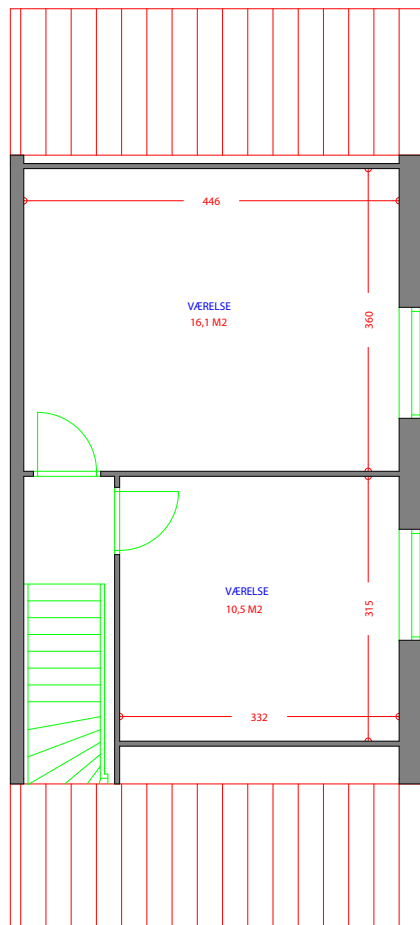

AFDELING 2 TYPE 34
3 RUMS 95 M2
STUEPLAN

ALLE MÅL ER CA. MÅL OG UDEN ANSVAR

AFDELING 2 TYPE 34
3 RUMS 95 M2
TAGPLAN

ALLE MÅL ER CA. MÅL OG UDEN ANSVAR